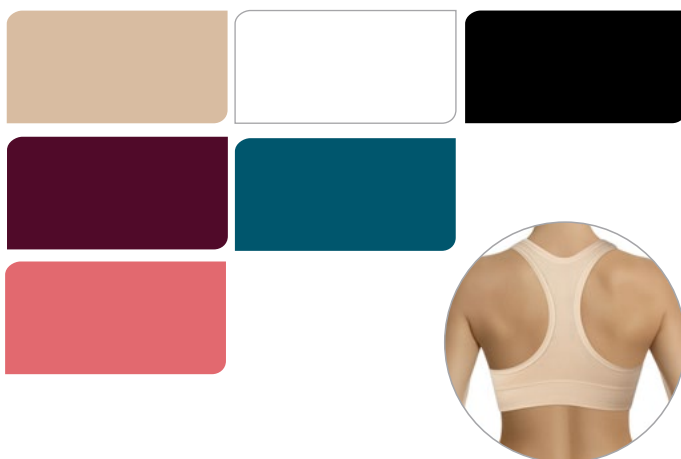

53% bavlna, 34% polyamid (tactel), 13% elastan (lycra)  
velikost: S, M, L, XL, XXL  
balení: 1 kus v balíčku

VZOR PS 1038

53% bavlna, 34% polyamid (tactel), 13% elastan (lycra)  
velikost: 38/40, 42/44, 46/48, 50/52  
balení: 3 kusy v balíčku