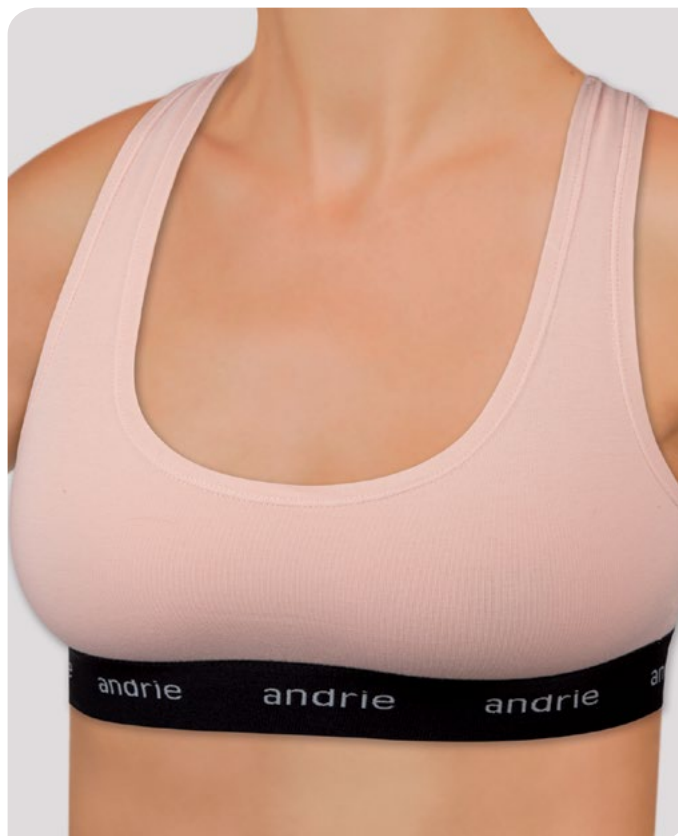

VZOR PS 2711

58% bavlna, 36% polyamid (tactel), 6% elastan (lycra)  
velikost: 34/36, 38/40, 42/44, 46/48  
balení: 3 kusy v balíčku

VZOR PS 2938

58% bavlna, 36% polyamid (tactel), 6% elastan (lycra)  
velikost: 34/36, 38/40, 42/44, 46/48, 50/52  
balení: 3 kusy v balíčku